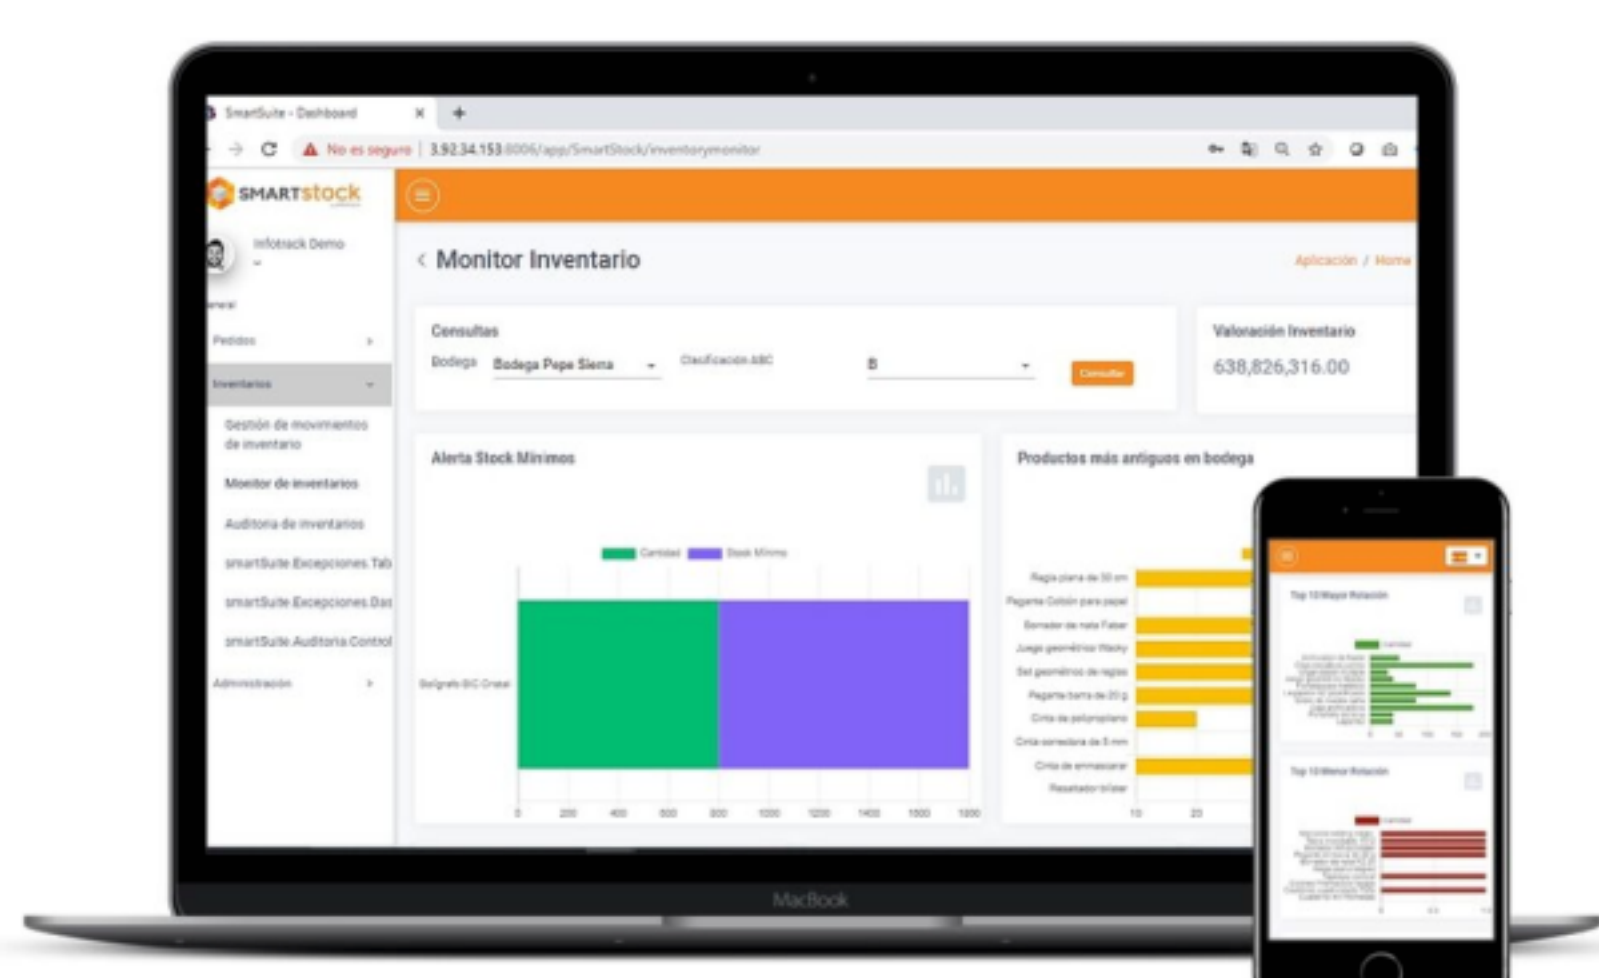

Soluciones de Software

Automatización de procesos core de la cadena de abastecimiento

Solución de Software web y móvil para administrar de forma eficiente los productos y espacios de almacenaje involucrados en los procesos de inventario; buscando así optimizar la gestión de inventarios de la cadena de abastecimiento.

CONOCE MÁS

PRODUCTOS

Soluciones de Hardware

Tecnología de punta para la captura de datos y la gestión de tu operación

Terminales móviles o fijas Impresoras móviles o fijas Lectores o Escáneres Suministros